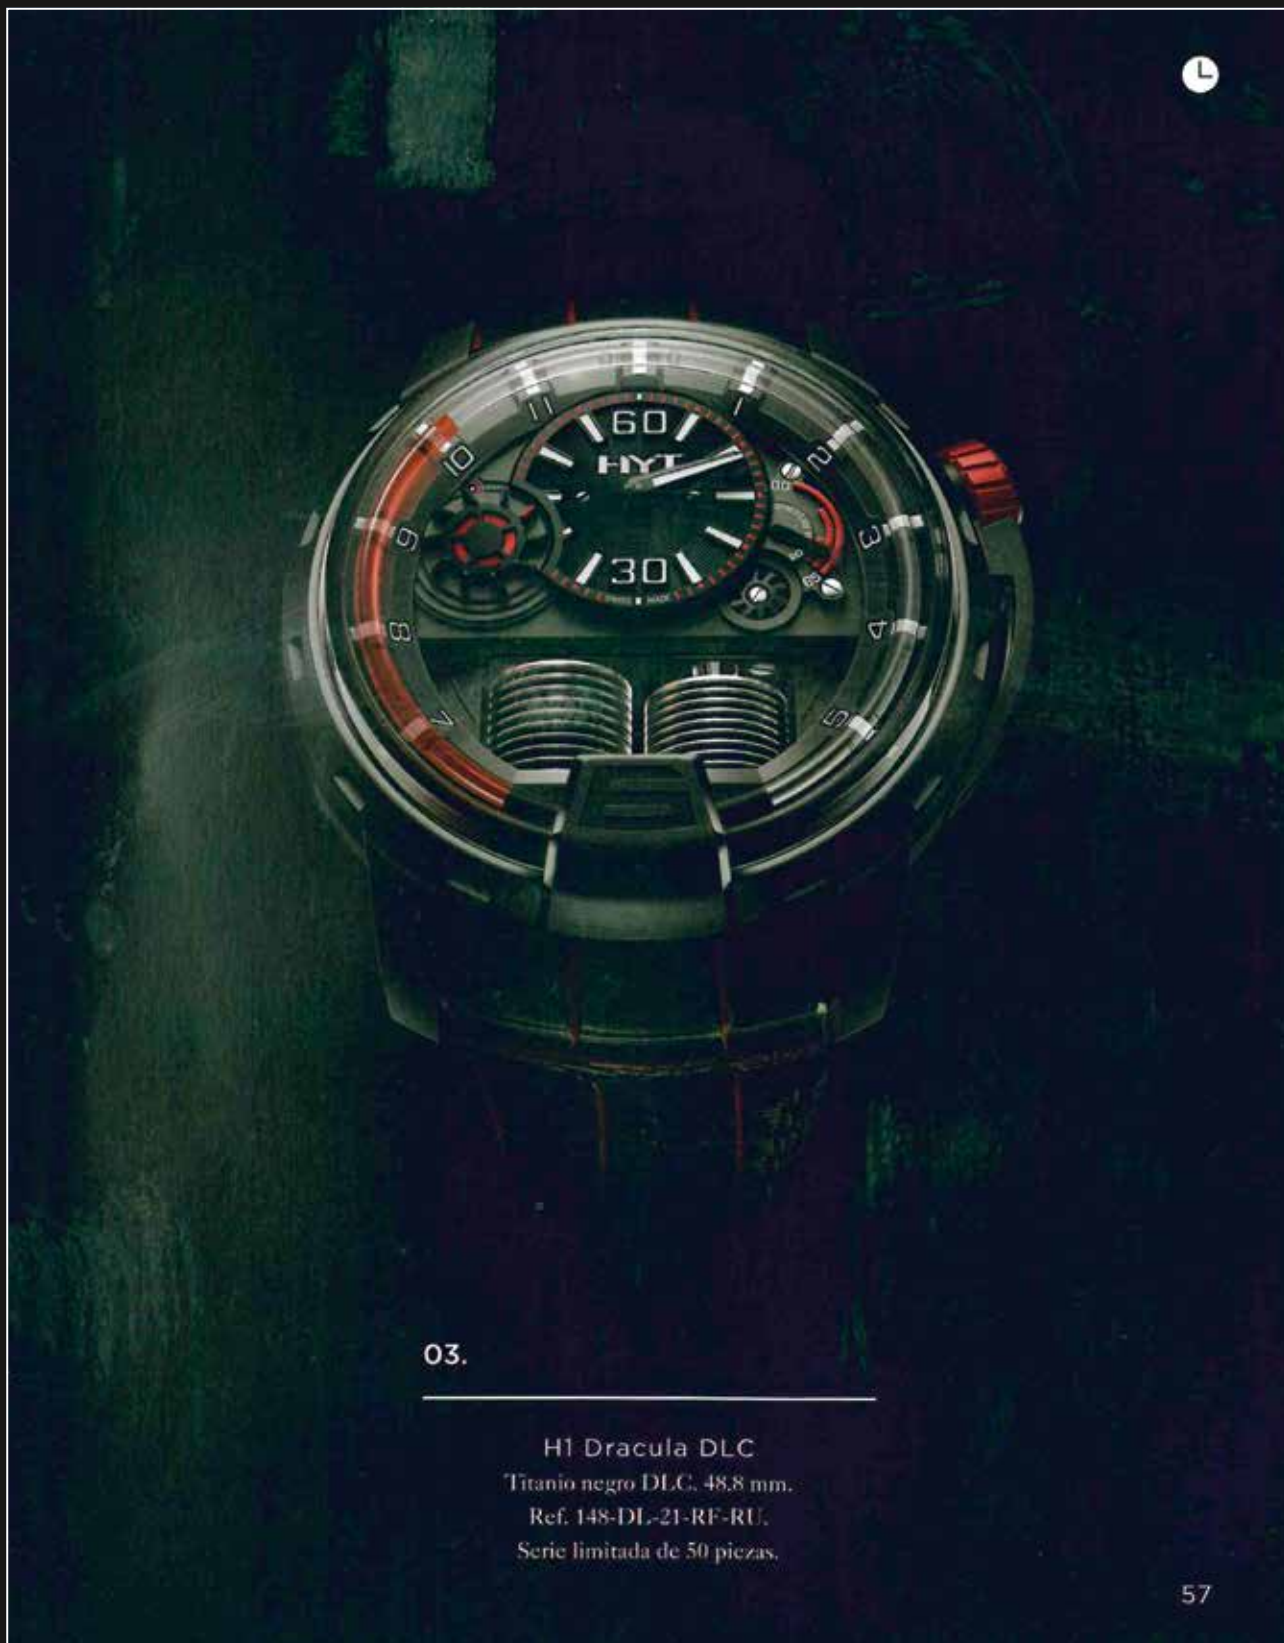

**HYT**

01.

02.

---

H1 Alumen Blue  
ALUN 316B, 48.8 mm, Ref. 148-AB-31-GF-RU.  
Serie limitada de 50 piezas.

EVE

03.

---

H1 Dracula DLC  
Titanio negro DLC, 48,8 mm.  
Ref. 148-DL-21-RF-RU.  
Serie limitada de 50 piezas.

57

L

**HYT**

04.

**H1 Gold Blue**  
Oro rosa (5N). 48.8 mm.  
Ref. 148-PG-32-BF-AA. Serie limitada de 10 piezas.

05.

**H1 Titanium**  
Titanio. 48.8 mm.  
Ref. 148-TT-11-GF-RU

06.

**H1 Titanium Bronze**  
Titanio y bronce. 48.8 mm.  
Ref. 148-TB-21-GF-RU

07.

**H2 Black DLC & Pink Gold**  
Titanio negro DLC y oro rosa (5N). 48.8 mm.  
Ref. 248-DG-00-GF-AB

EVE

08.

H2 Titanium Platinum SQ

Titanio y platino, 48.8 mm.

Ref. 248-TP-00-RF-AB. Edición limitada de 15 piezas.

**FACEBOOK**

*/Evejorvia*

**INSTAGRAM**